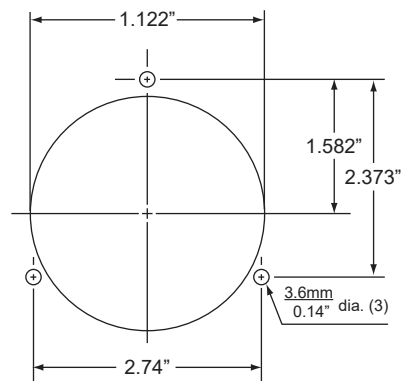

ELAPSED TIME METER DRAWINGS

P/N: P3ETM

P/N: S3ETM

PANEL CUTOUT