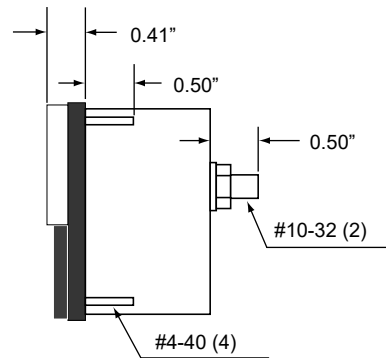

ELAPSED TIME METER DRAWINGS

P/N: P3ETM

P/N: S3ETM

PANEL CUTOUT