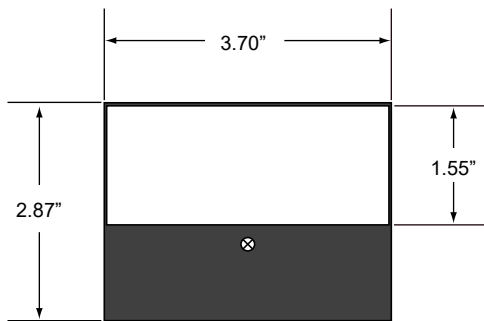

ELAPSED TIME METER DRAWINGS

P/N: P3ETM

P/N: S3ETM

PANEL CUTOUT