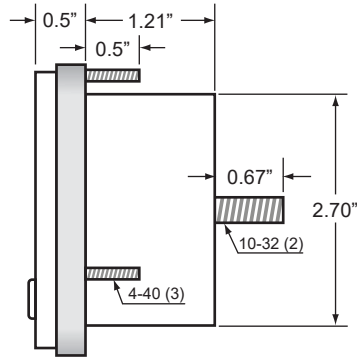

ELAPSED TIME METER DRAWINGS

P/N: P3ETM

P/N: S3ETM

PANEL CUTOUT