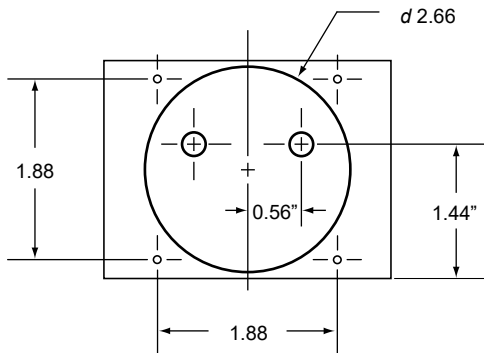

ELAPSED TIME METER DRAWINGS

P/N: P3ETM

P/N: S3ETM

PANEL CUTOUT